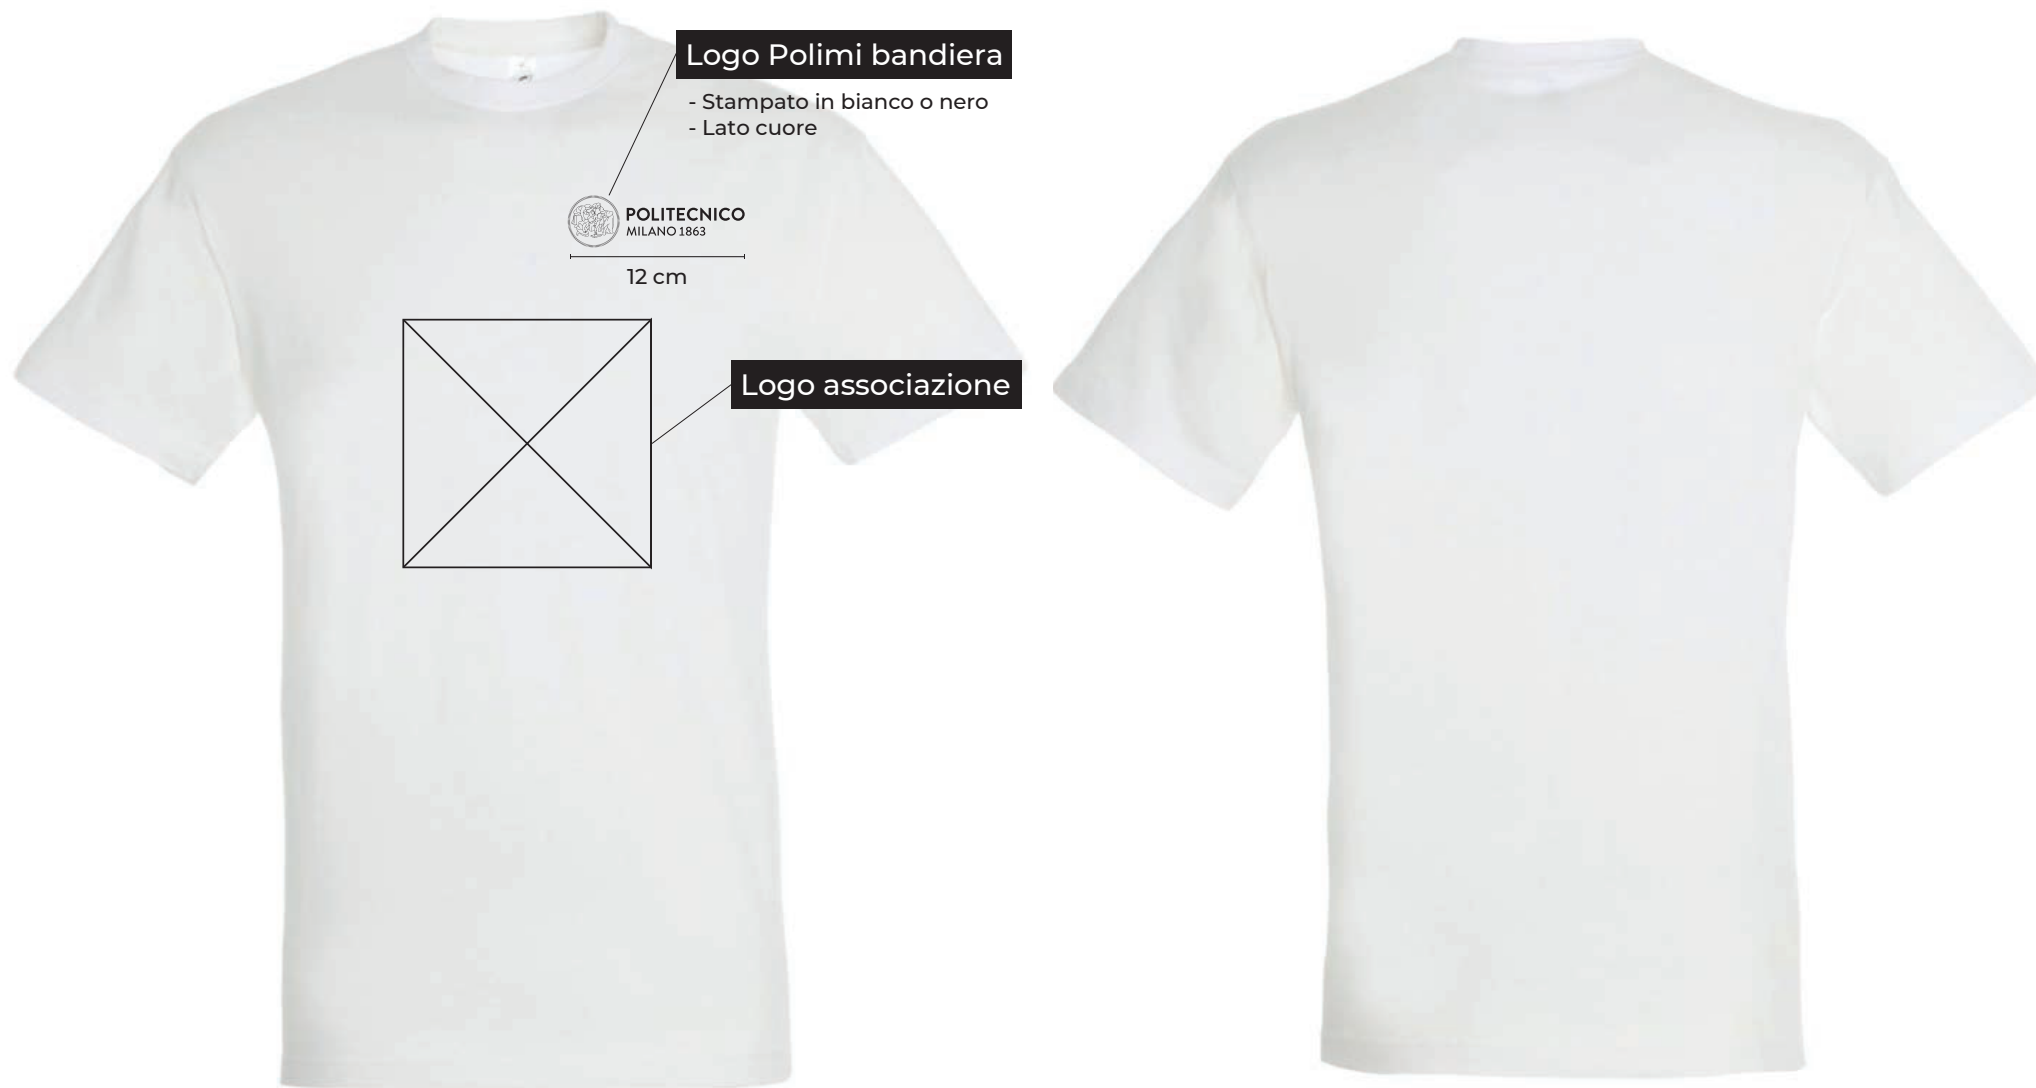

BOZZETTO T-SHIRT STAFF EVENTI CULTURALI ASSOCIAZIONI

Fronte

Retro

ESEMPIO T-SHIRT STAFF EVENTI CULTURALI ASSOCIAZIONI

Logo Polimi bandiera

- Stampato in bianco o nero
- Lato cuore

12 cm

T.b
TEATRO delle **BIGLIE**

Esempio logo associazione

Fronte

Retro